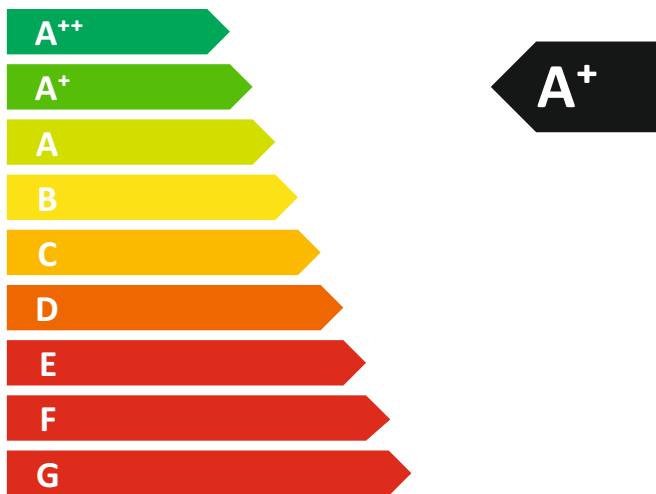

ENERG

енергия · ενεργεια

DEFRO NP 35

32,7

kW

ENERGIA • ЕНЕРГИЯ • ΕΝΕΡΓΕΙΑ • ENERGIJA • ENERGY • ENERGIE • ENERGI

2015/1186